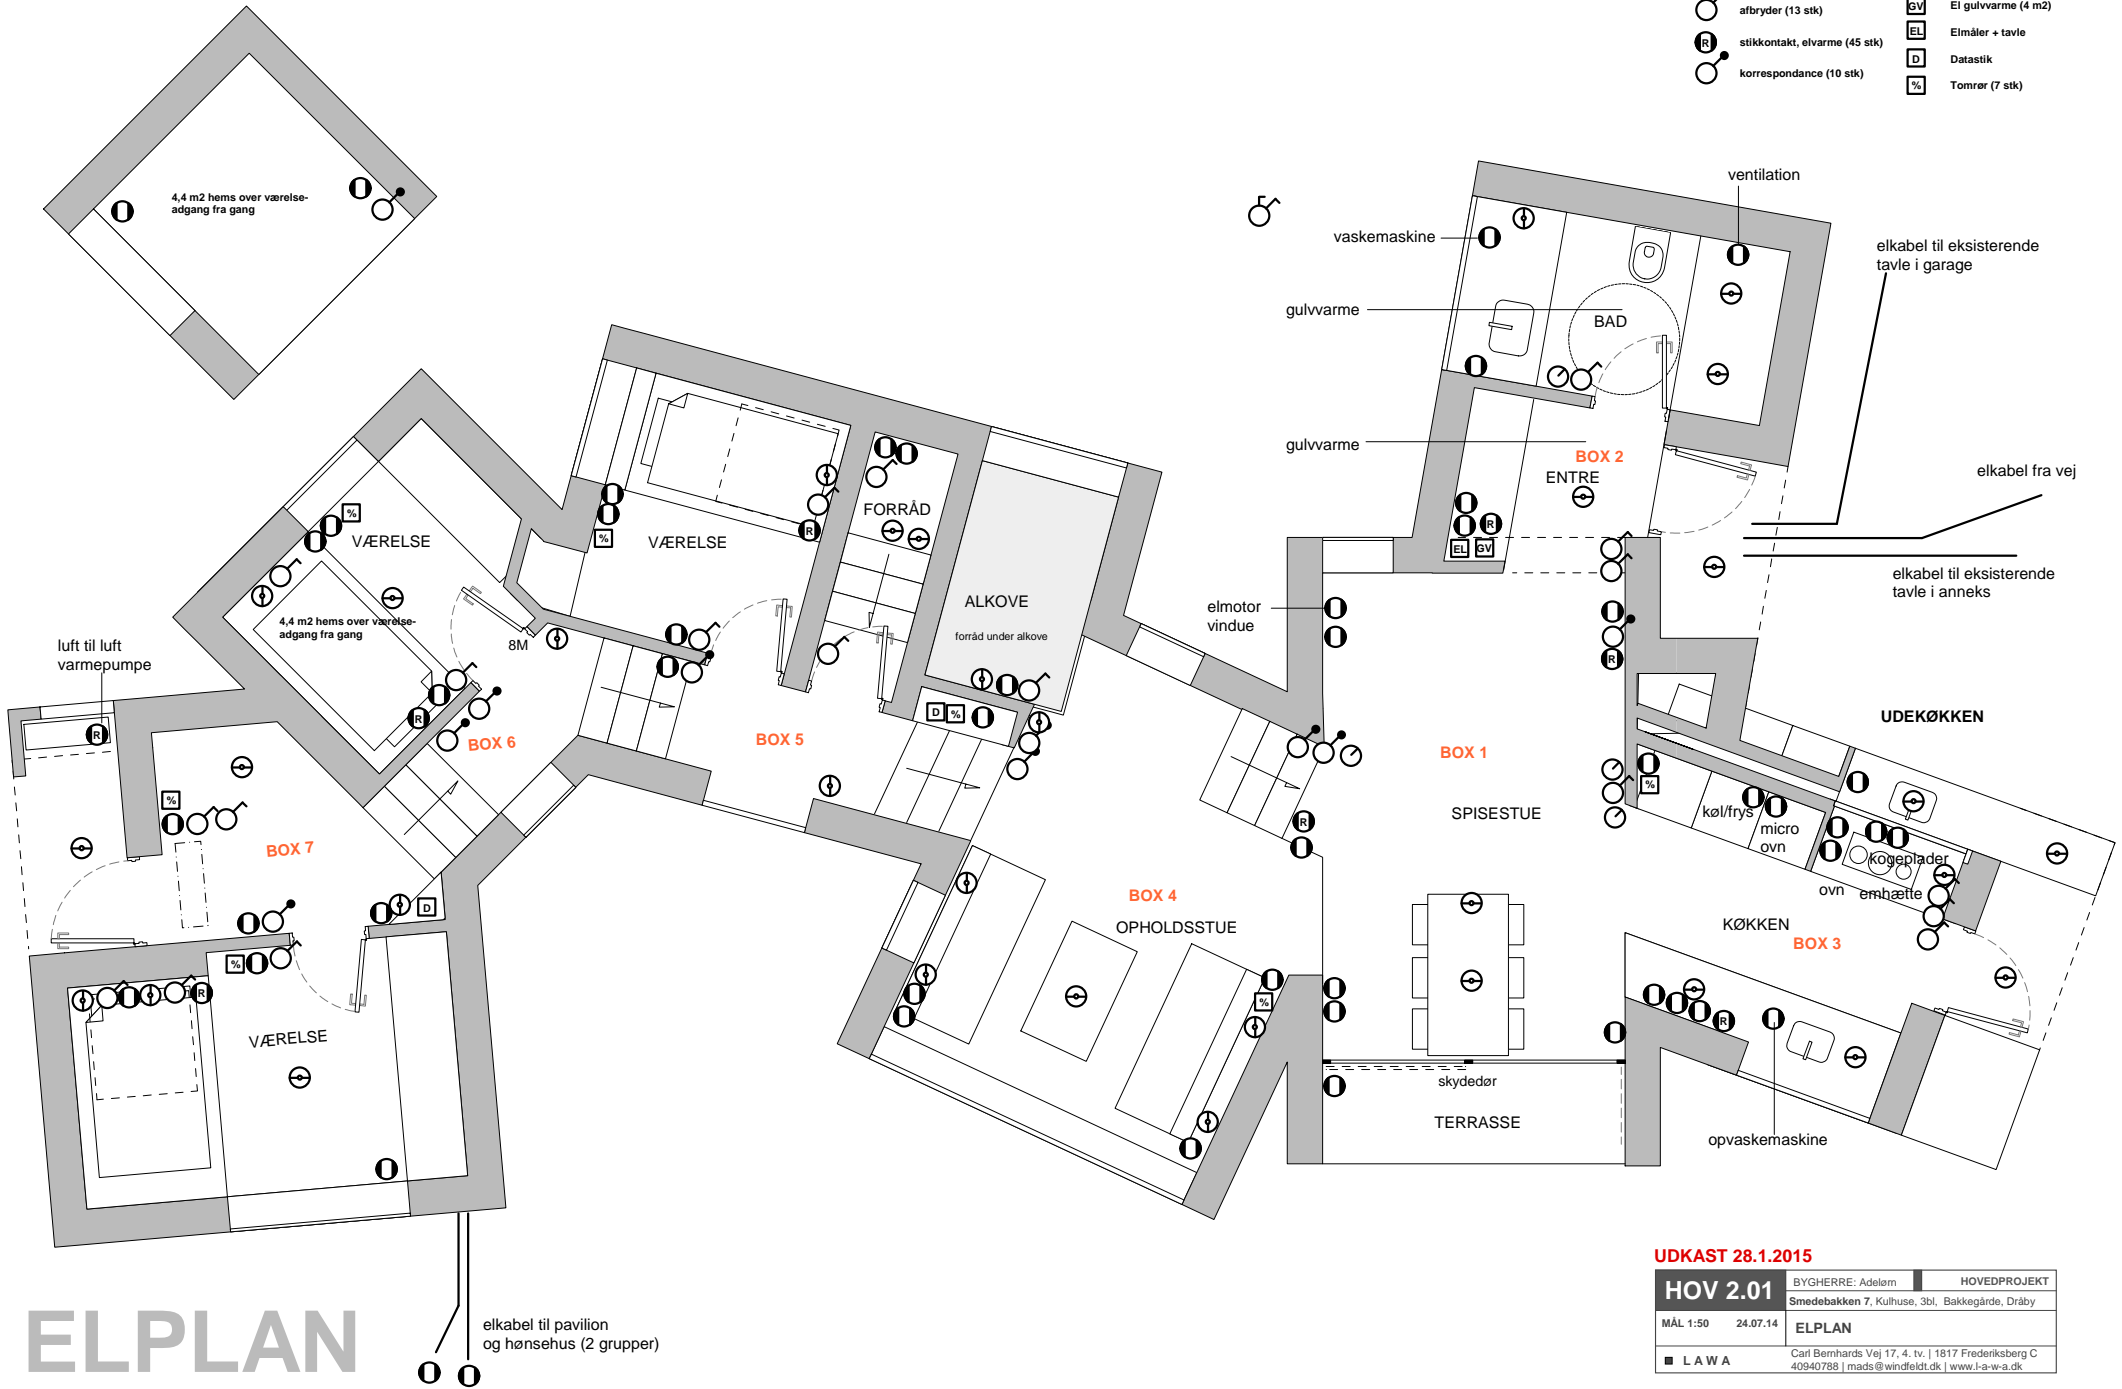

- ⊖ stikkontakt (45 stk)
- ⊕ vægudtag (9 stk)
- ⊖ Dæmper (2 stk)
- ⊖ loftsudtag (17 stk)
- ⊖ afbryder (13 stk)
- ⊖ EI gulvvarme (4 m2)
- ⊖ EI måler + tavle
- ⊖ stikkontakt, elvarme (45 stk)
- ⊖ EI
- ⊖ korrespondance (10 stk)
- ⊖ D Datastik
- ⊖ % Tomrer (7 stk)

ELPLAN

UDKAST 28.1.2015

HOV 2.01		BYGHERRE: Adelen	HOVEDPROJEKT
MÅL 1:50 24.07.14		Smedebakken 7, Kulhuse, 3bl, Bakkegårde, Dråby	
ELPLAN		Carl Bernhards Vej 17, 4. tv. 1817 Frederiksberg C 40940788 mads@windfeldt.dk www.l-a-w-a.dk	
LAWA			